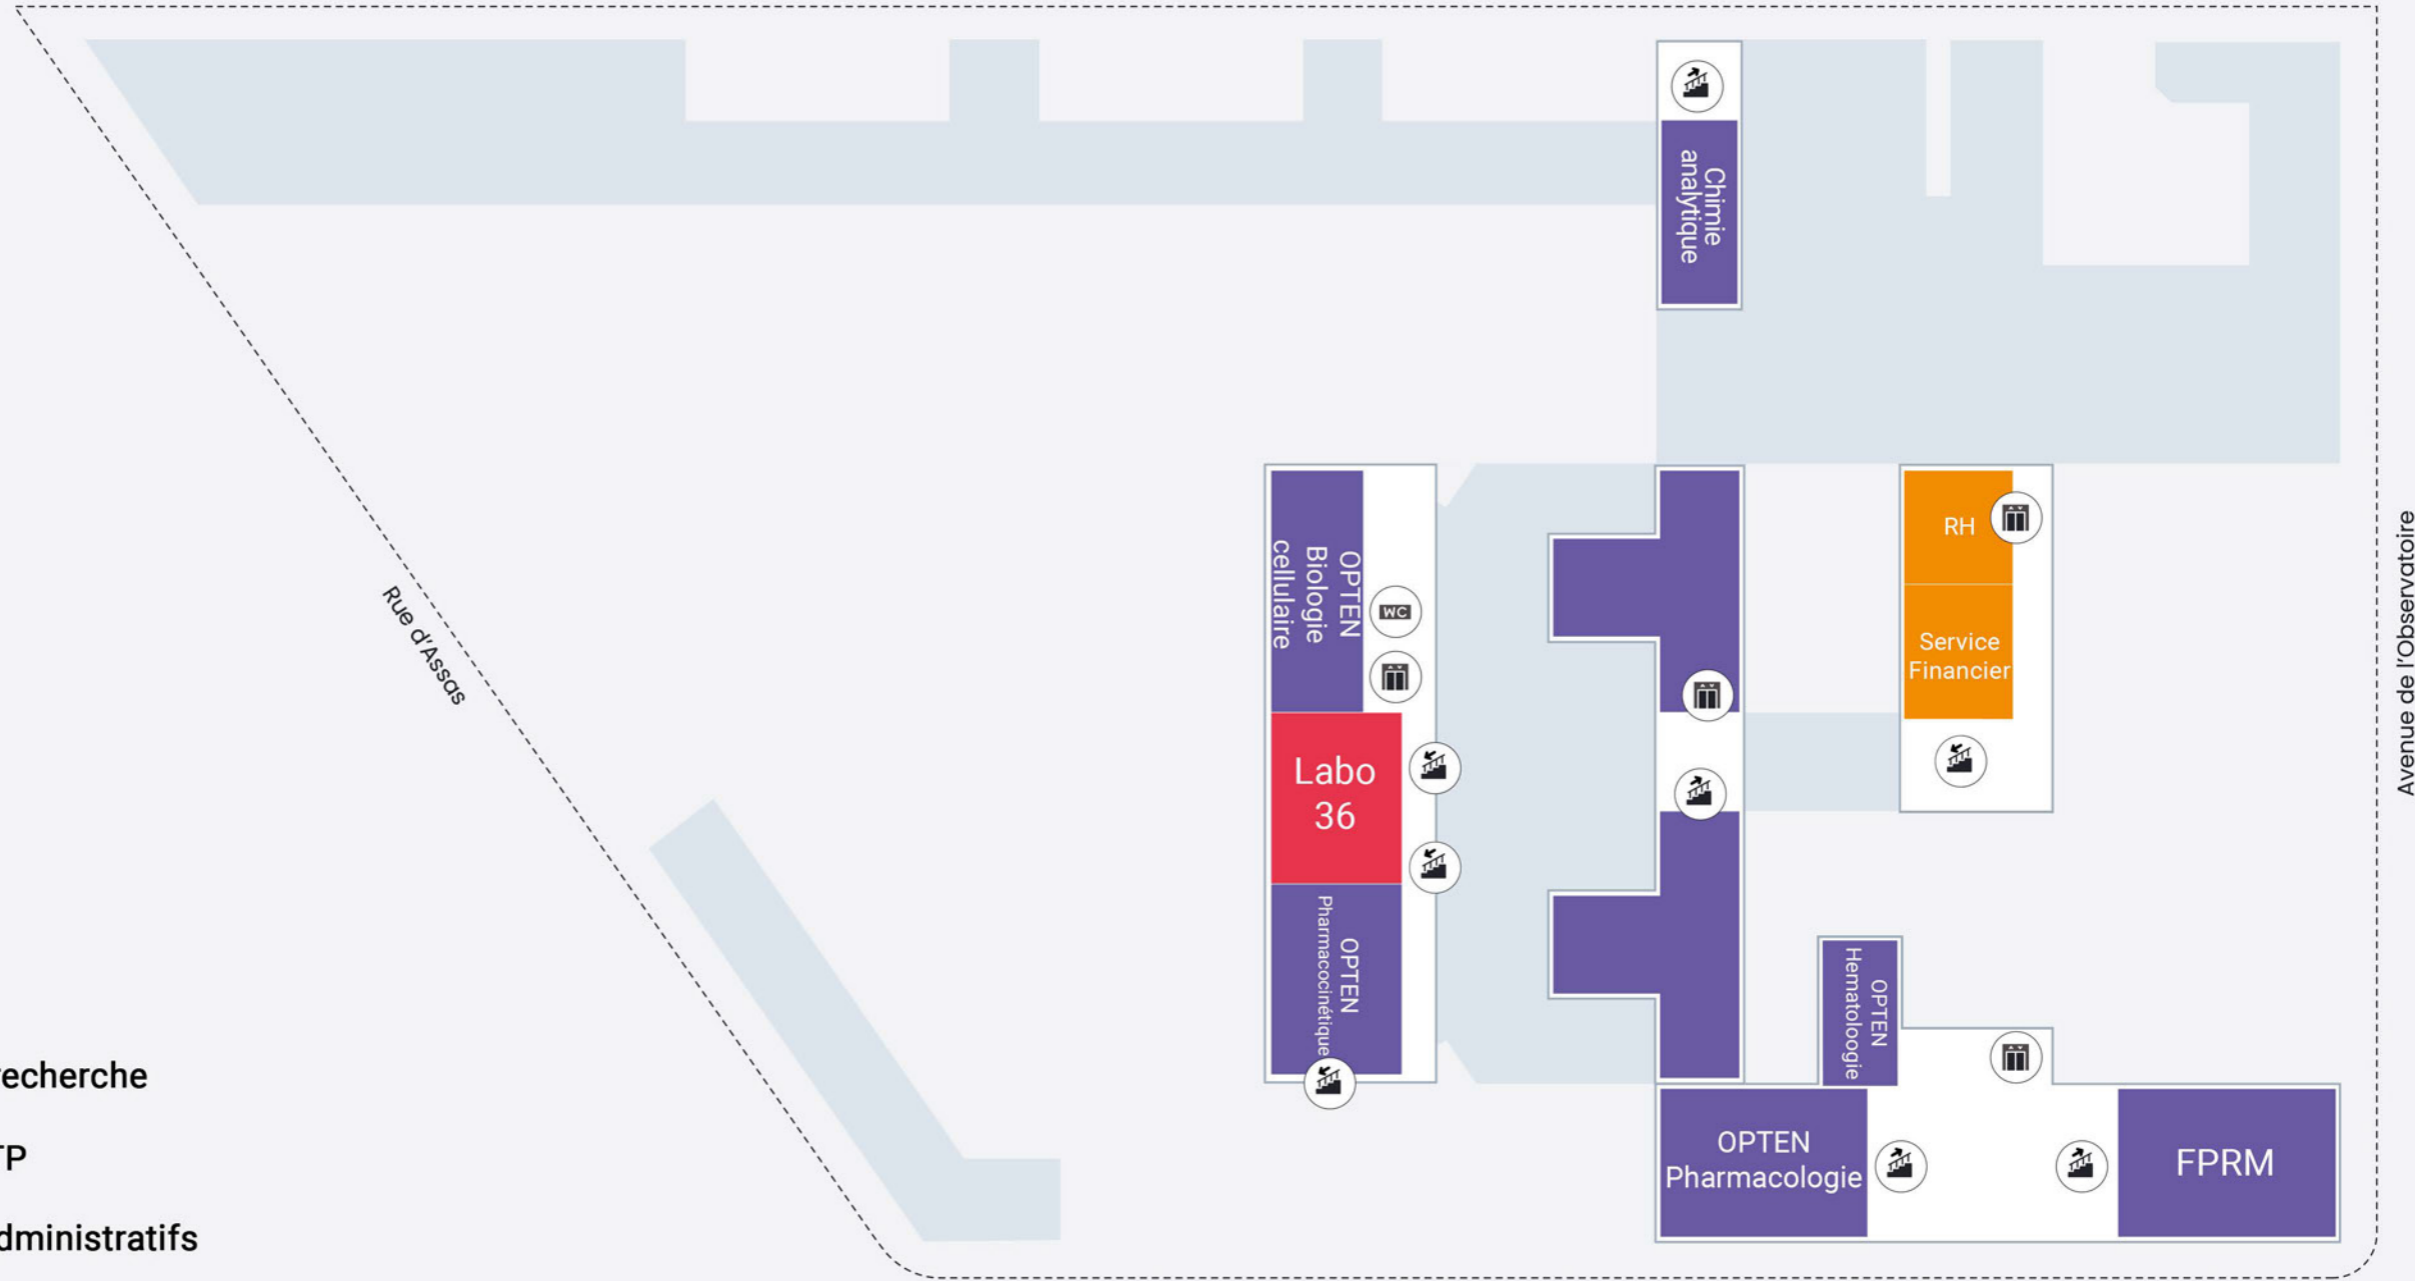

- Salle A : Aubépine
- Salle B : Belladone
- Salle C : Colchique
- Salle D : Digitale
- Salle E : Erysimum
- Salle F : Fougère
- Salle G : Géranium
- Salle H : Hellébore
- Salle K : Kola
- Salle L : Lotus
- Salle N : Narcisse
- Salle O : Olivier
- Salle P : Pavot
- Salle R : Ricin
- Salle S : Sauge

Rue Michelet

Avenue de l'Observatoire

**1er étage**

-  Unités de recherche
-  Salles de TP
-  Services administratifs

Rue Michelet

**2e étage**

**3e étage**

-  Unités de recherche
-  Salles de TP
-  Services administratifs

Rue Michelet

Avenue de l'Observatoire

**4e étage**

-  Unités de recherche
-  Salles de TP
-  Bibliothèque

Rue Michelet

-  Unités de recherche
-  Salles de TP