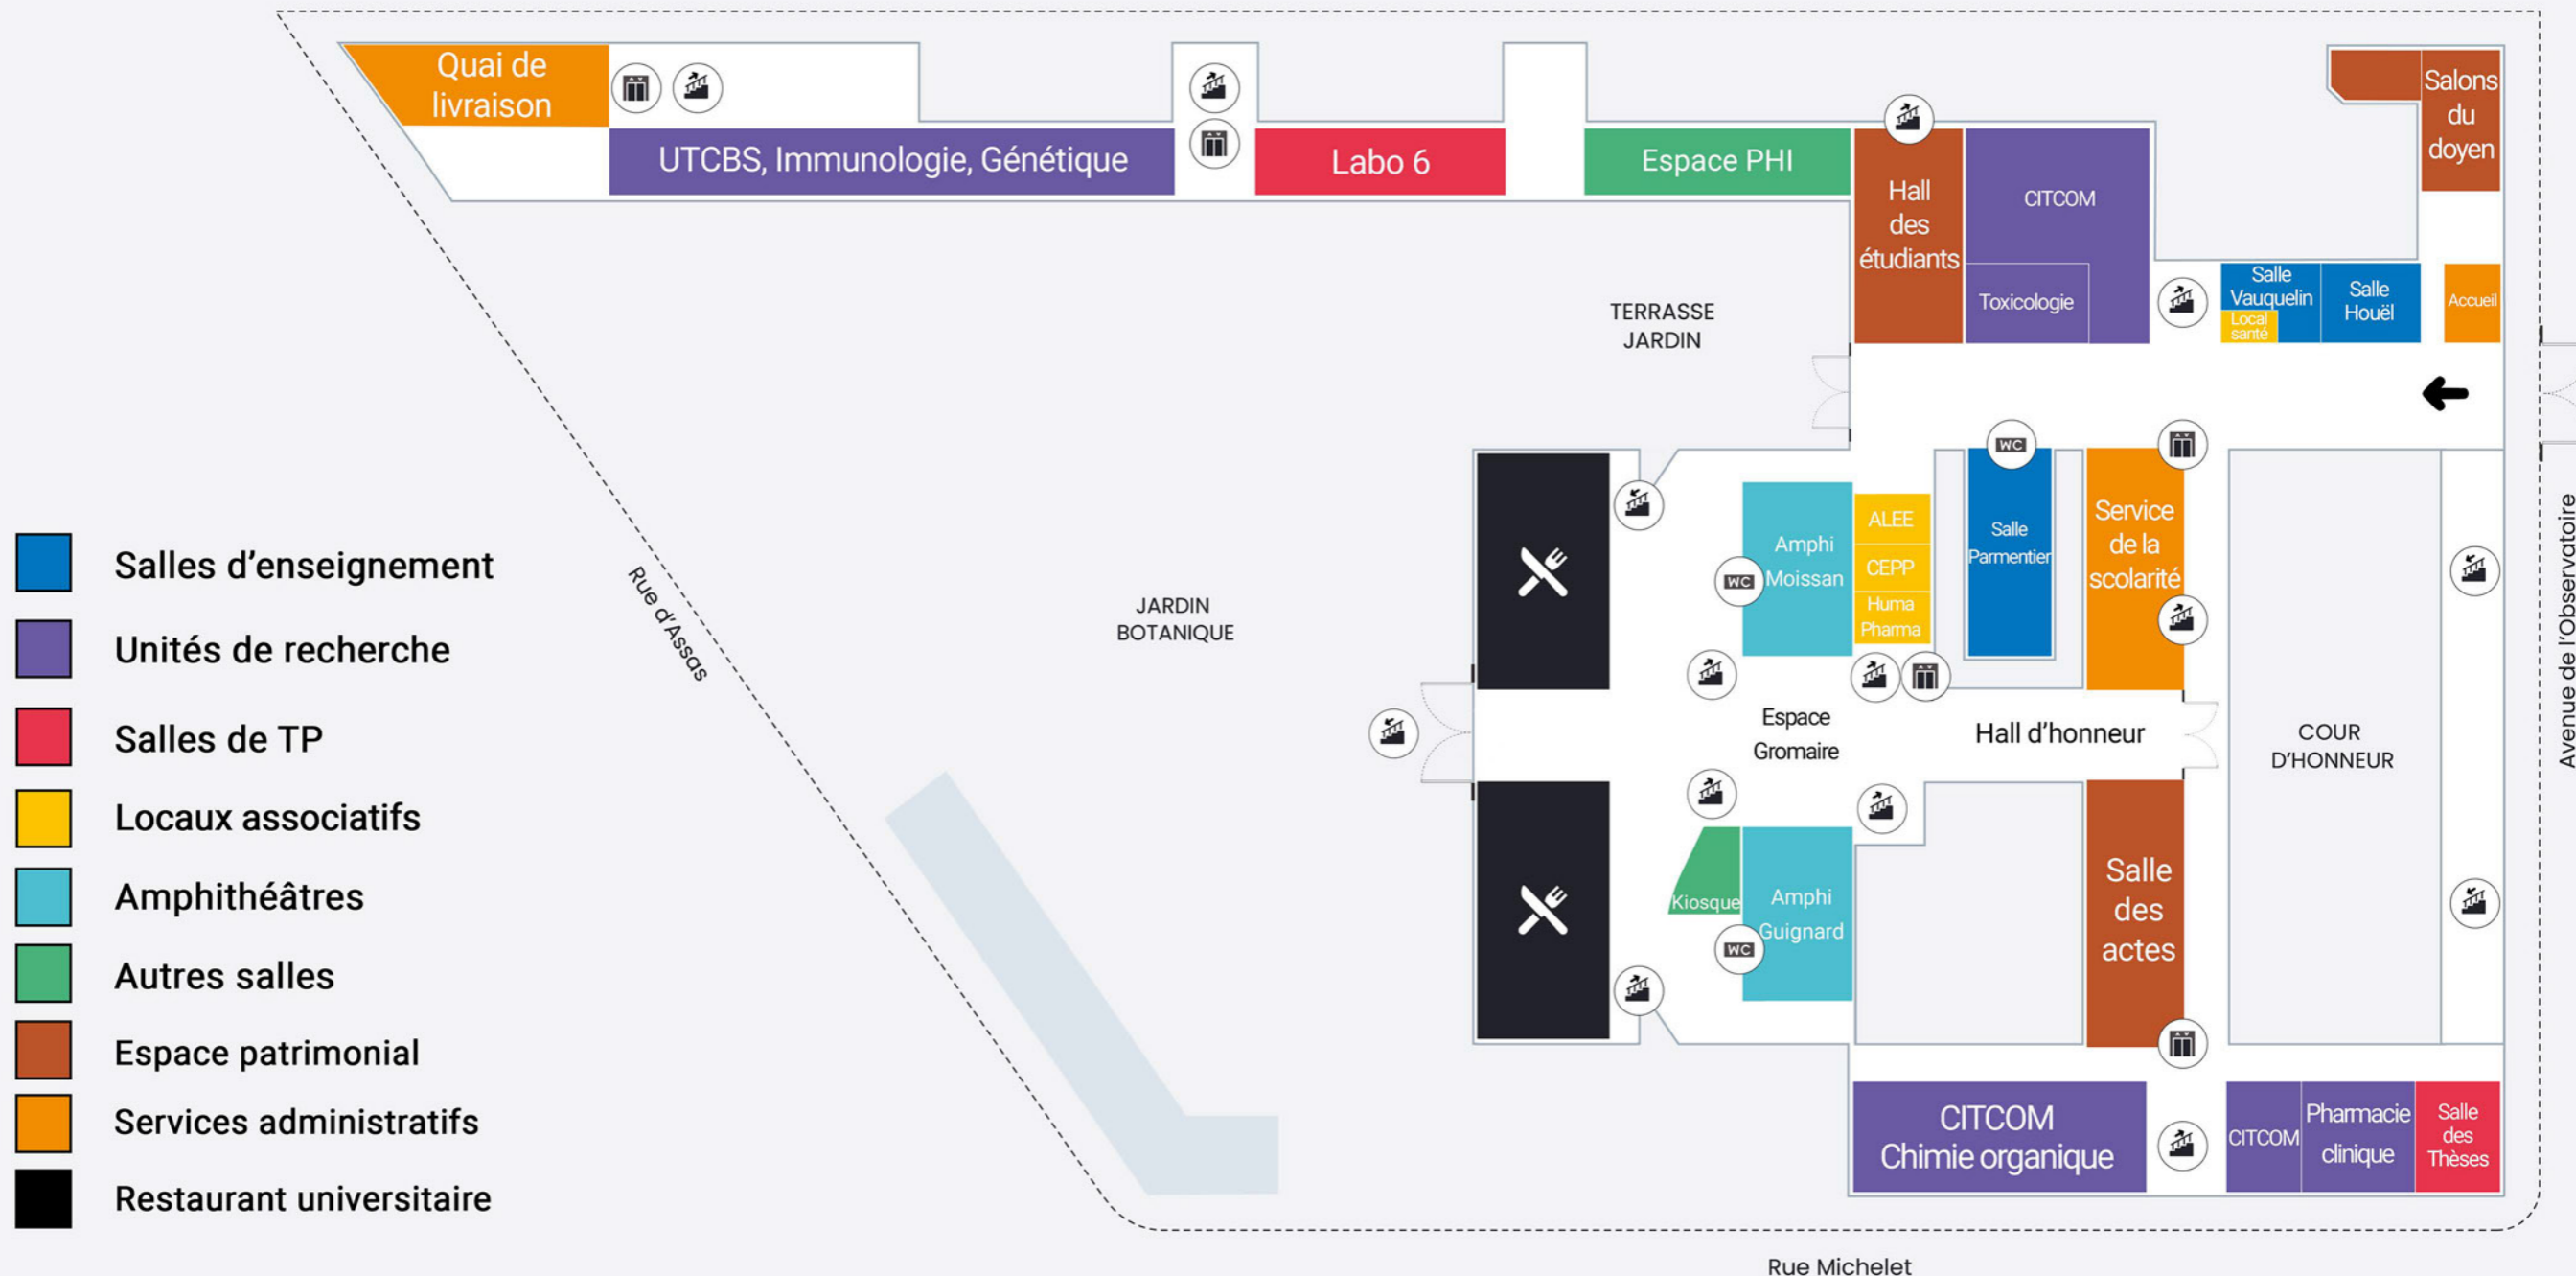

- Salle A : Aubépine
- Salle B : Belladone
- Salle C : Colchique
- Salle D : Digitale
- Salle E : Erysimum
- Salle F : Fougère
- Salle G : Géranium
- Salle H : Hellébore
- Salle K : Kola
- Salle L : Lotus
- Salle N : Narcisse
- Salle O : Olivier
- Salle P : Pavot
- Salle R : Ricin
- Salle S : Sauge

-  Salles d'enseignement
-  Unités de recherche

- Salles d'enseignement
- Unités de recherche
- Salles de TP
- Amphithéâtres
- Locaux associatifs
- Formation continue

-  Salles d'enseignement
-  Unités de recherche

Rue Michelet

Avenue de l'Observatoire

**1er étage**

-  Unités de recherche
-  Salles de TP
-  Services administratifs

Rue Michelet

**2e étage**

**3e étage**

-  Unités de recherche
-  Salles de TP
-  Services administratifs

Rue Michelet

Avenue de l'Observatoire

**4e étage**

-  Unités de recherche
-  Salles de TP
-  Bibliothèque

Rue Michelet

-  Unités de recherche
-  Salles de TP