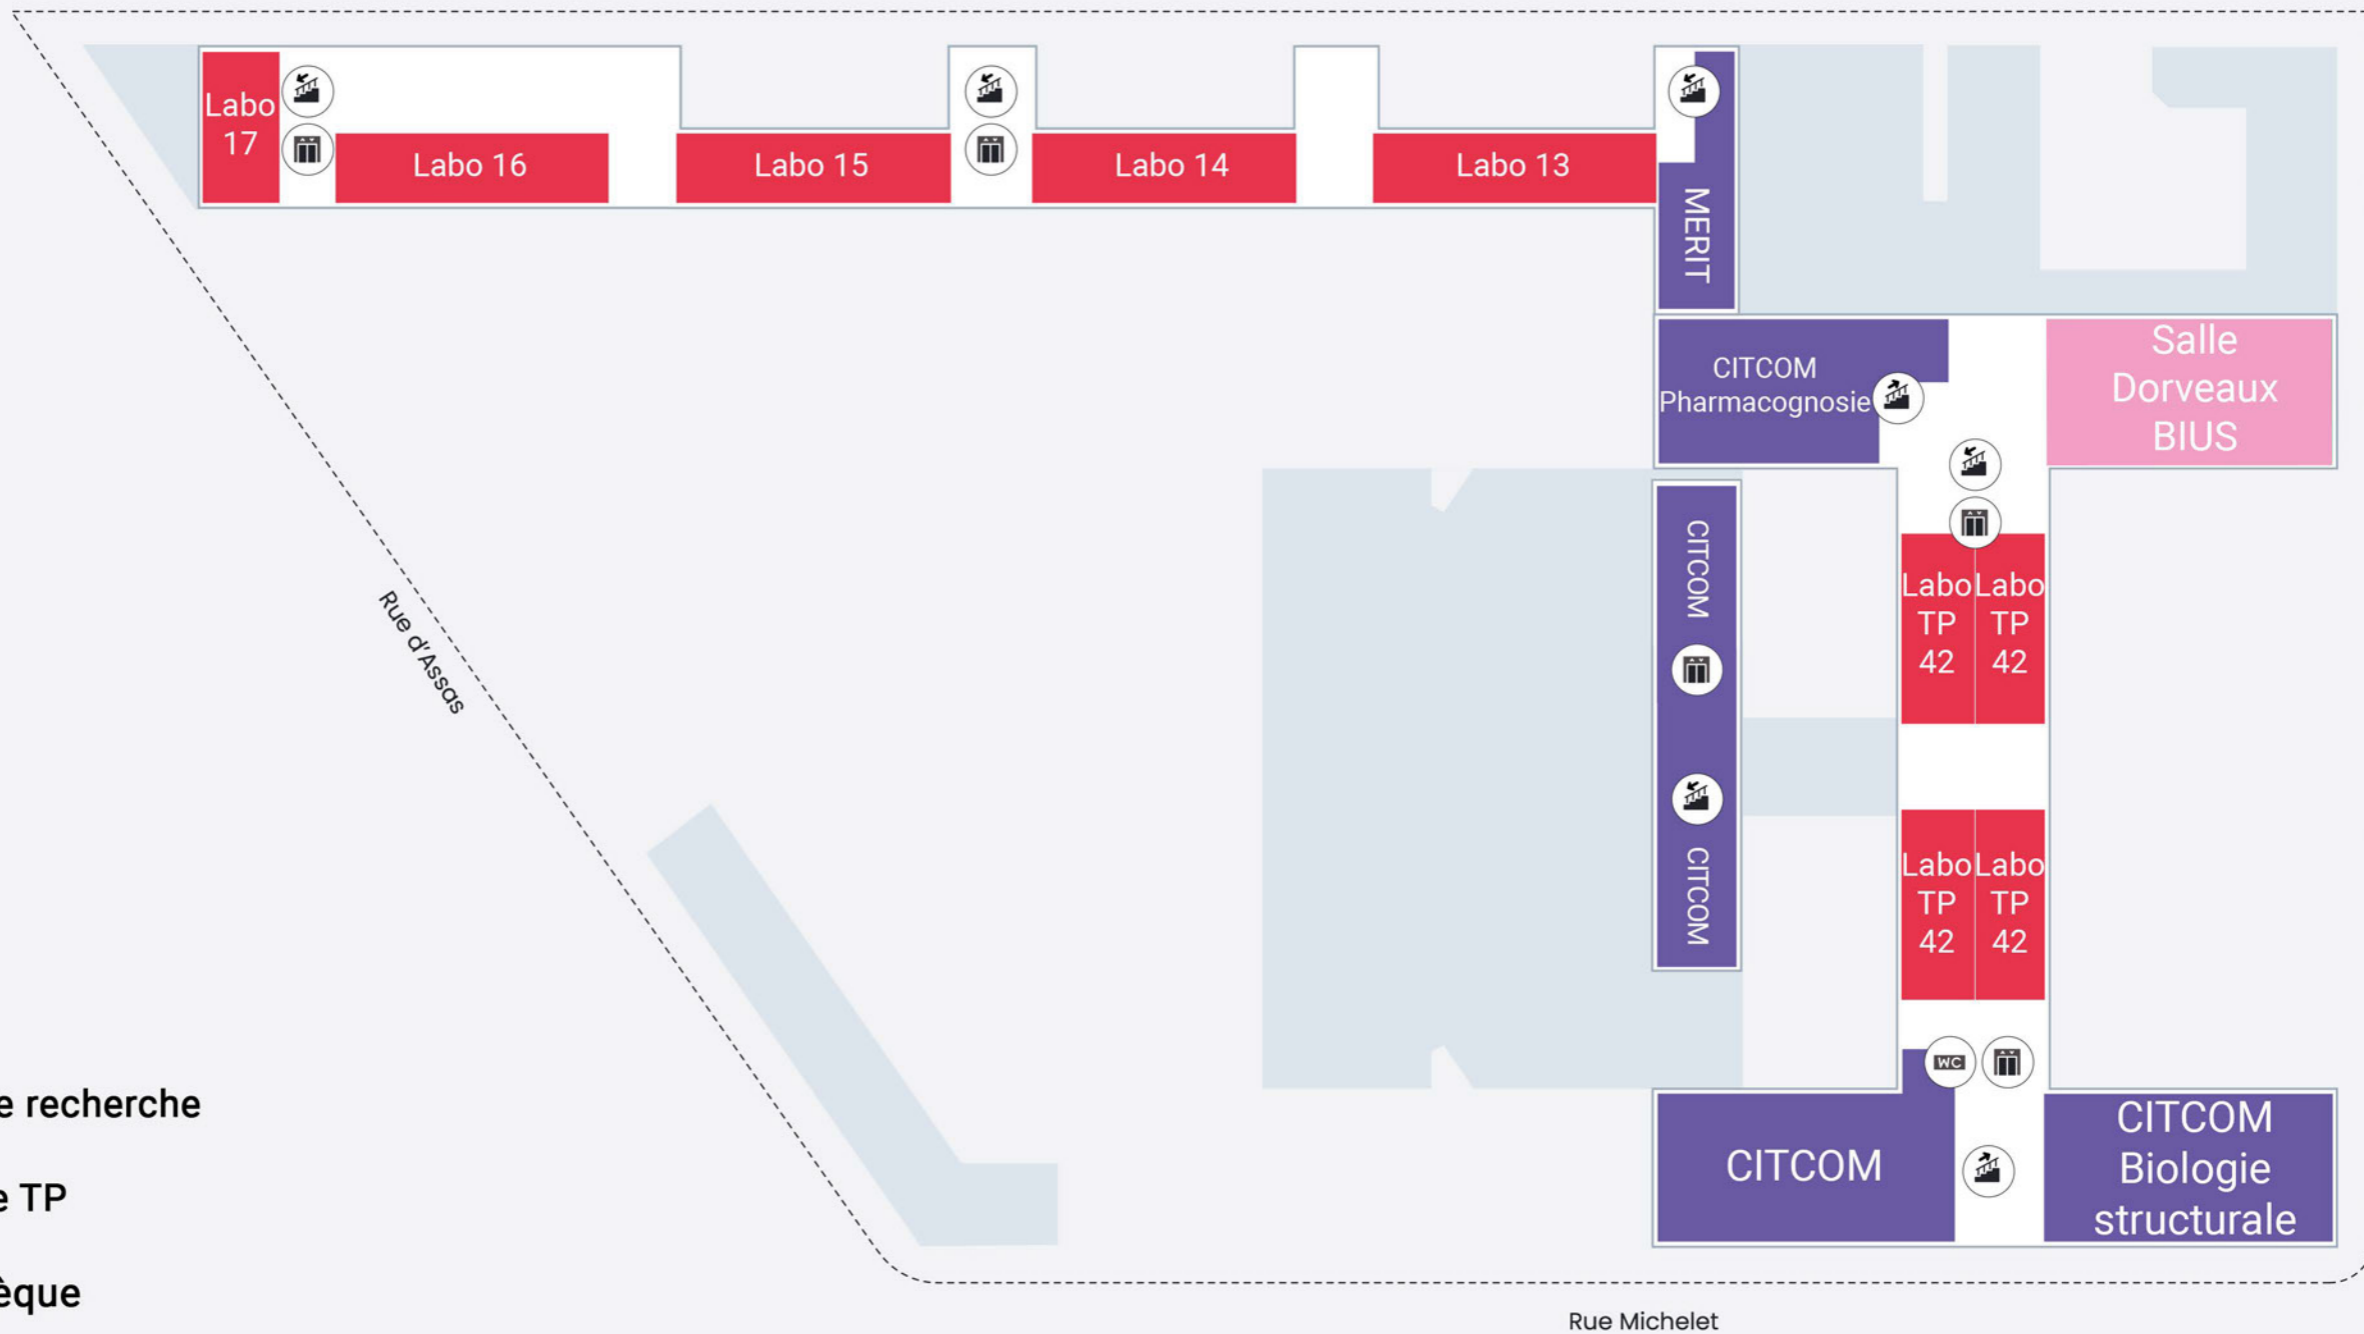

- Salle A : Aubépine
- Salle B : Belladone
- Salle C : Colchique
- Salle D : Digitale
- Salle E : Erysimum
- Salle F : Fougère
- Salle G : Géranium
- Salle H : Hellébore
- Salle K : Kola
- Salle L : Lotus
- Salle N : Narcisse
- Salle O : Olivier
- Salle P : Pavot
- Salle R : Ricin
- Salle S : Sauge

Rue Michelet

Avenue de l'Observatoire

**1er étage**

-  Unités de recherche
-  Salles de TP
-  Services administratifs

Rue Michelet

**2e étage**

**3e étage**

-  Unités de recherche
-  Salles de TP
-  Services administratifs

Rue Michelet

Avenue de l'Observatoire

**4e étage**

-  Unités de recherche
-  Salles de TP
-  Bibliothèque

Rue Michelet

-  Unités de recherche
-  Salles de TP