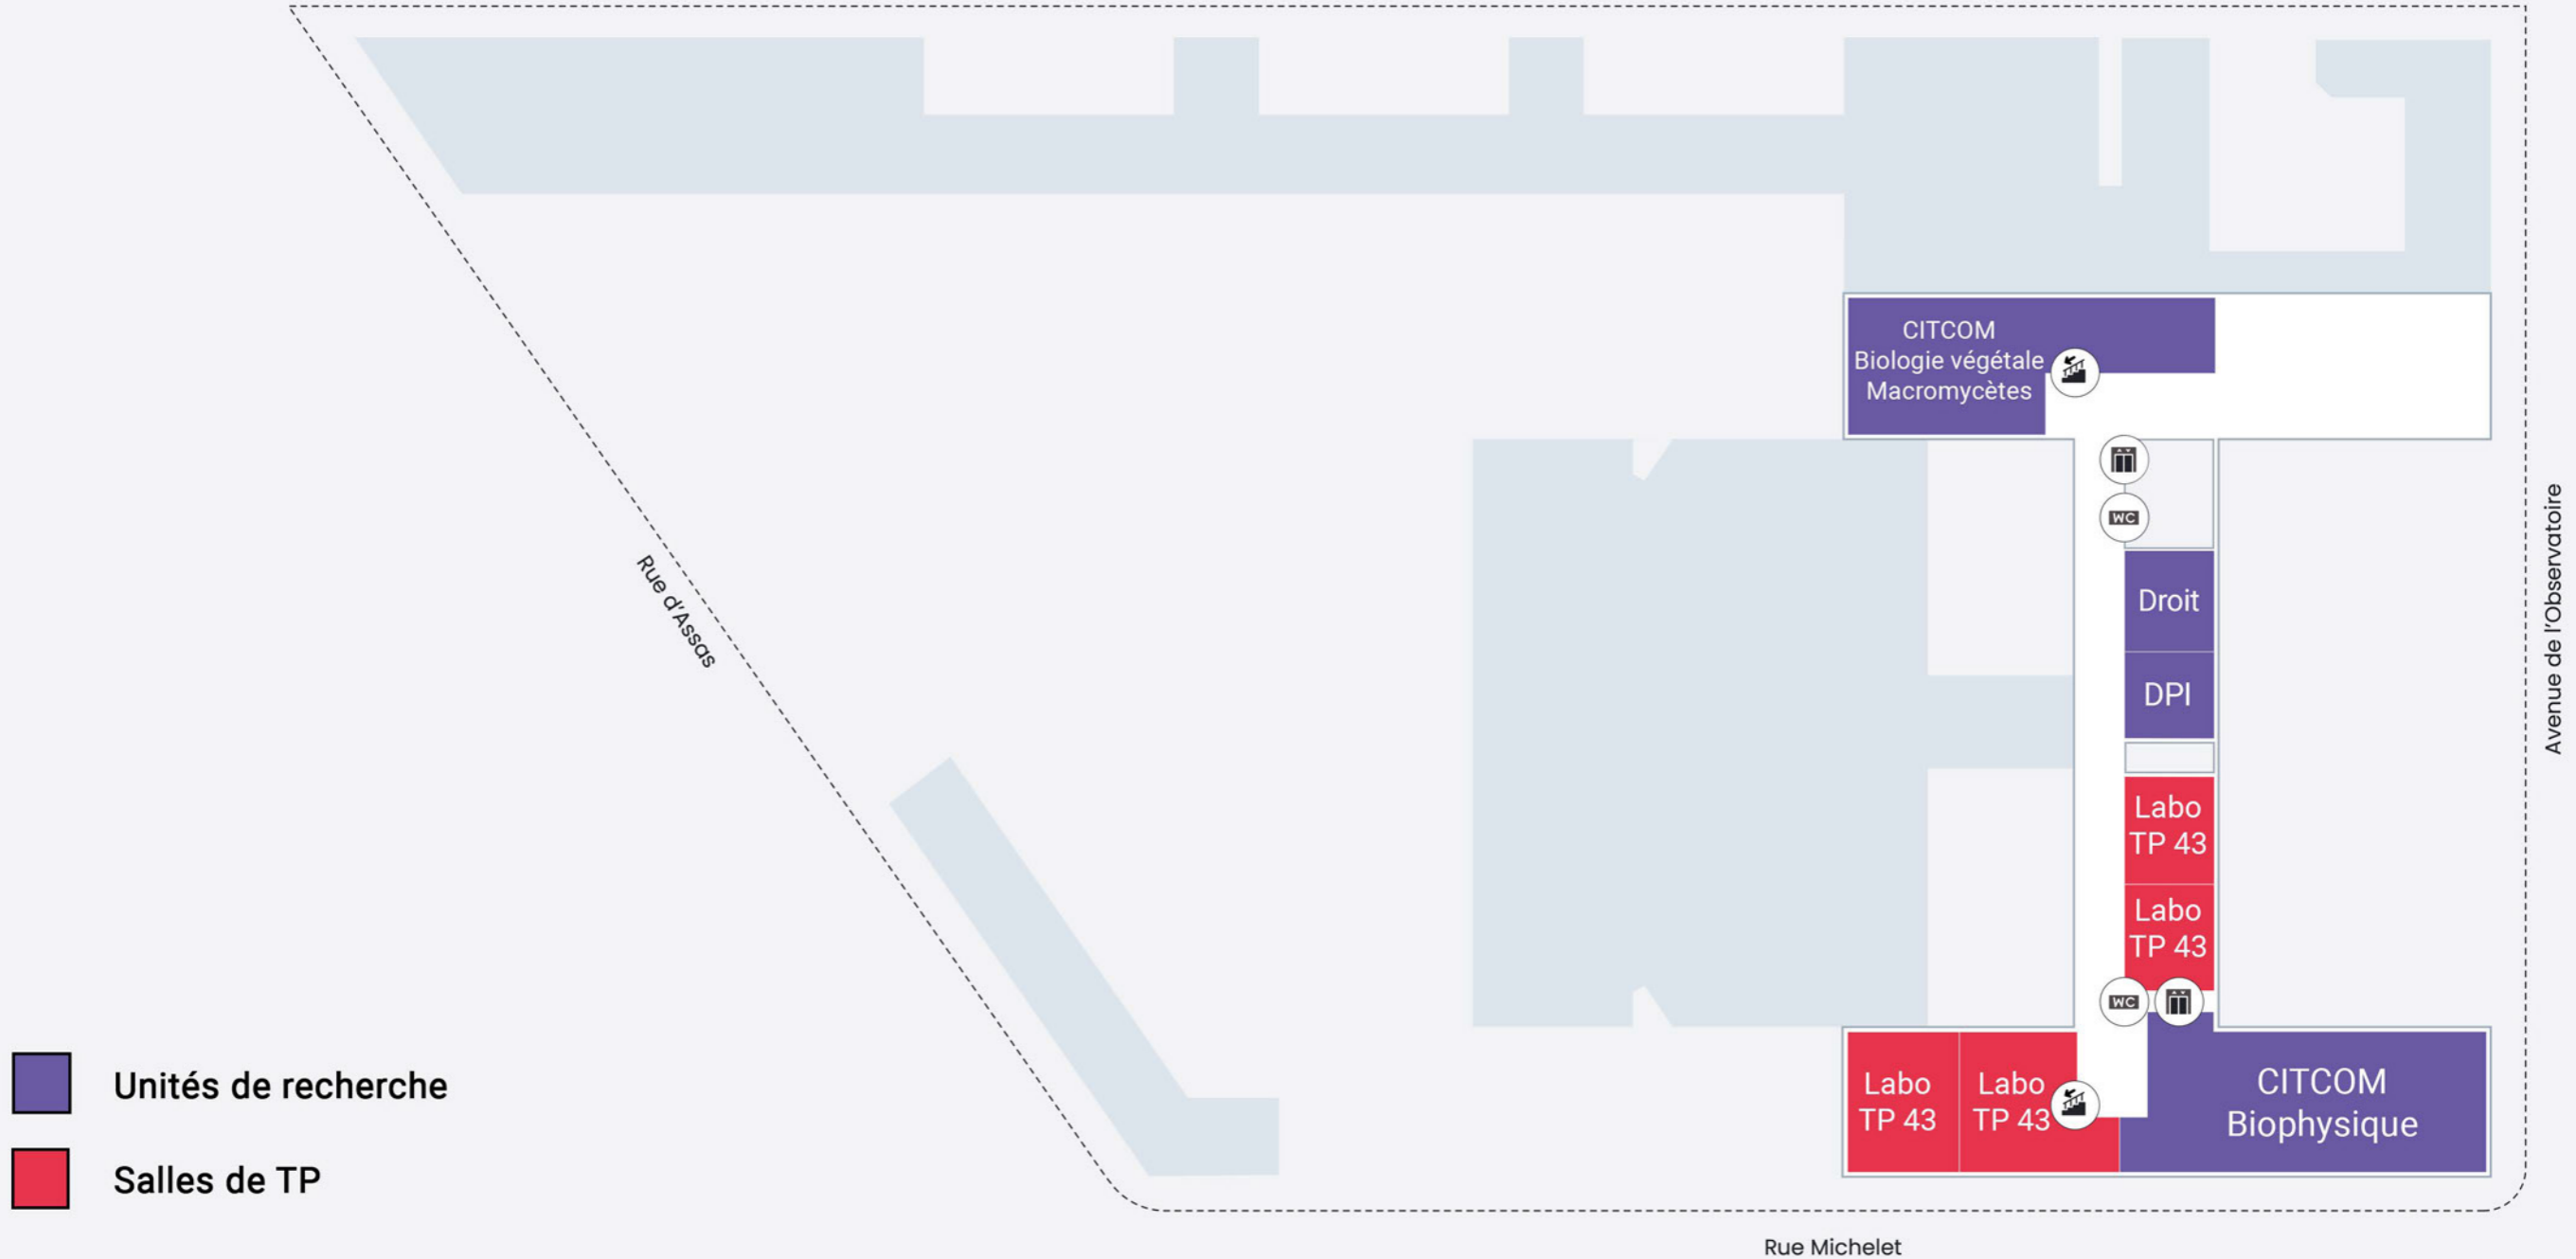

- Salle A : Aubépine
- Salle B : Belladone
- Salle C : Colchique
- Salle D : Digitale
- Salle E : Erysimum
- Salle F : Fougère
- Salle G : Géranium
- Salle H : Hellébore
- Salle K : Kola
- Salle L : Lotus
- Salle N : Narcisse
- Salle O : Olivier
- Salle P : Pavot
- Salle R : Ricin
- Salle S : Sauge

Rue Michelet

Avenue de l'Observatoire

**1er étage**

-  Unités de recherche
-  Salles de TP
-  Services administratifs

Rue Michelet

**2e étage**

**3e étage**

-  Unités de recherche
-  Salles de TP
-  Services administratifs

Rue Michelet

Avenue de l'Observatoire

**4e étage**

-  Unités de recherche
-  Salles de TP
-  Bibliothèque

Rue Michelet

-  Unités de recherche
-  Salles de TP