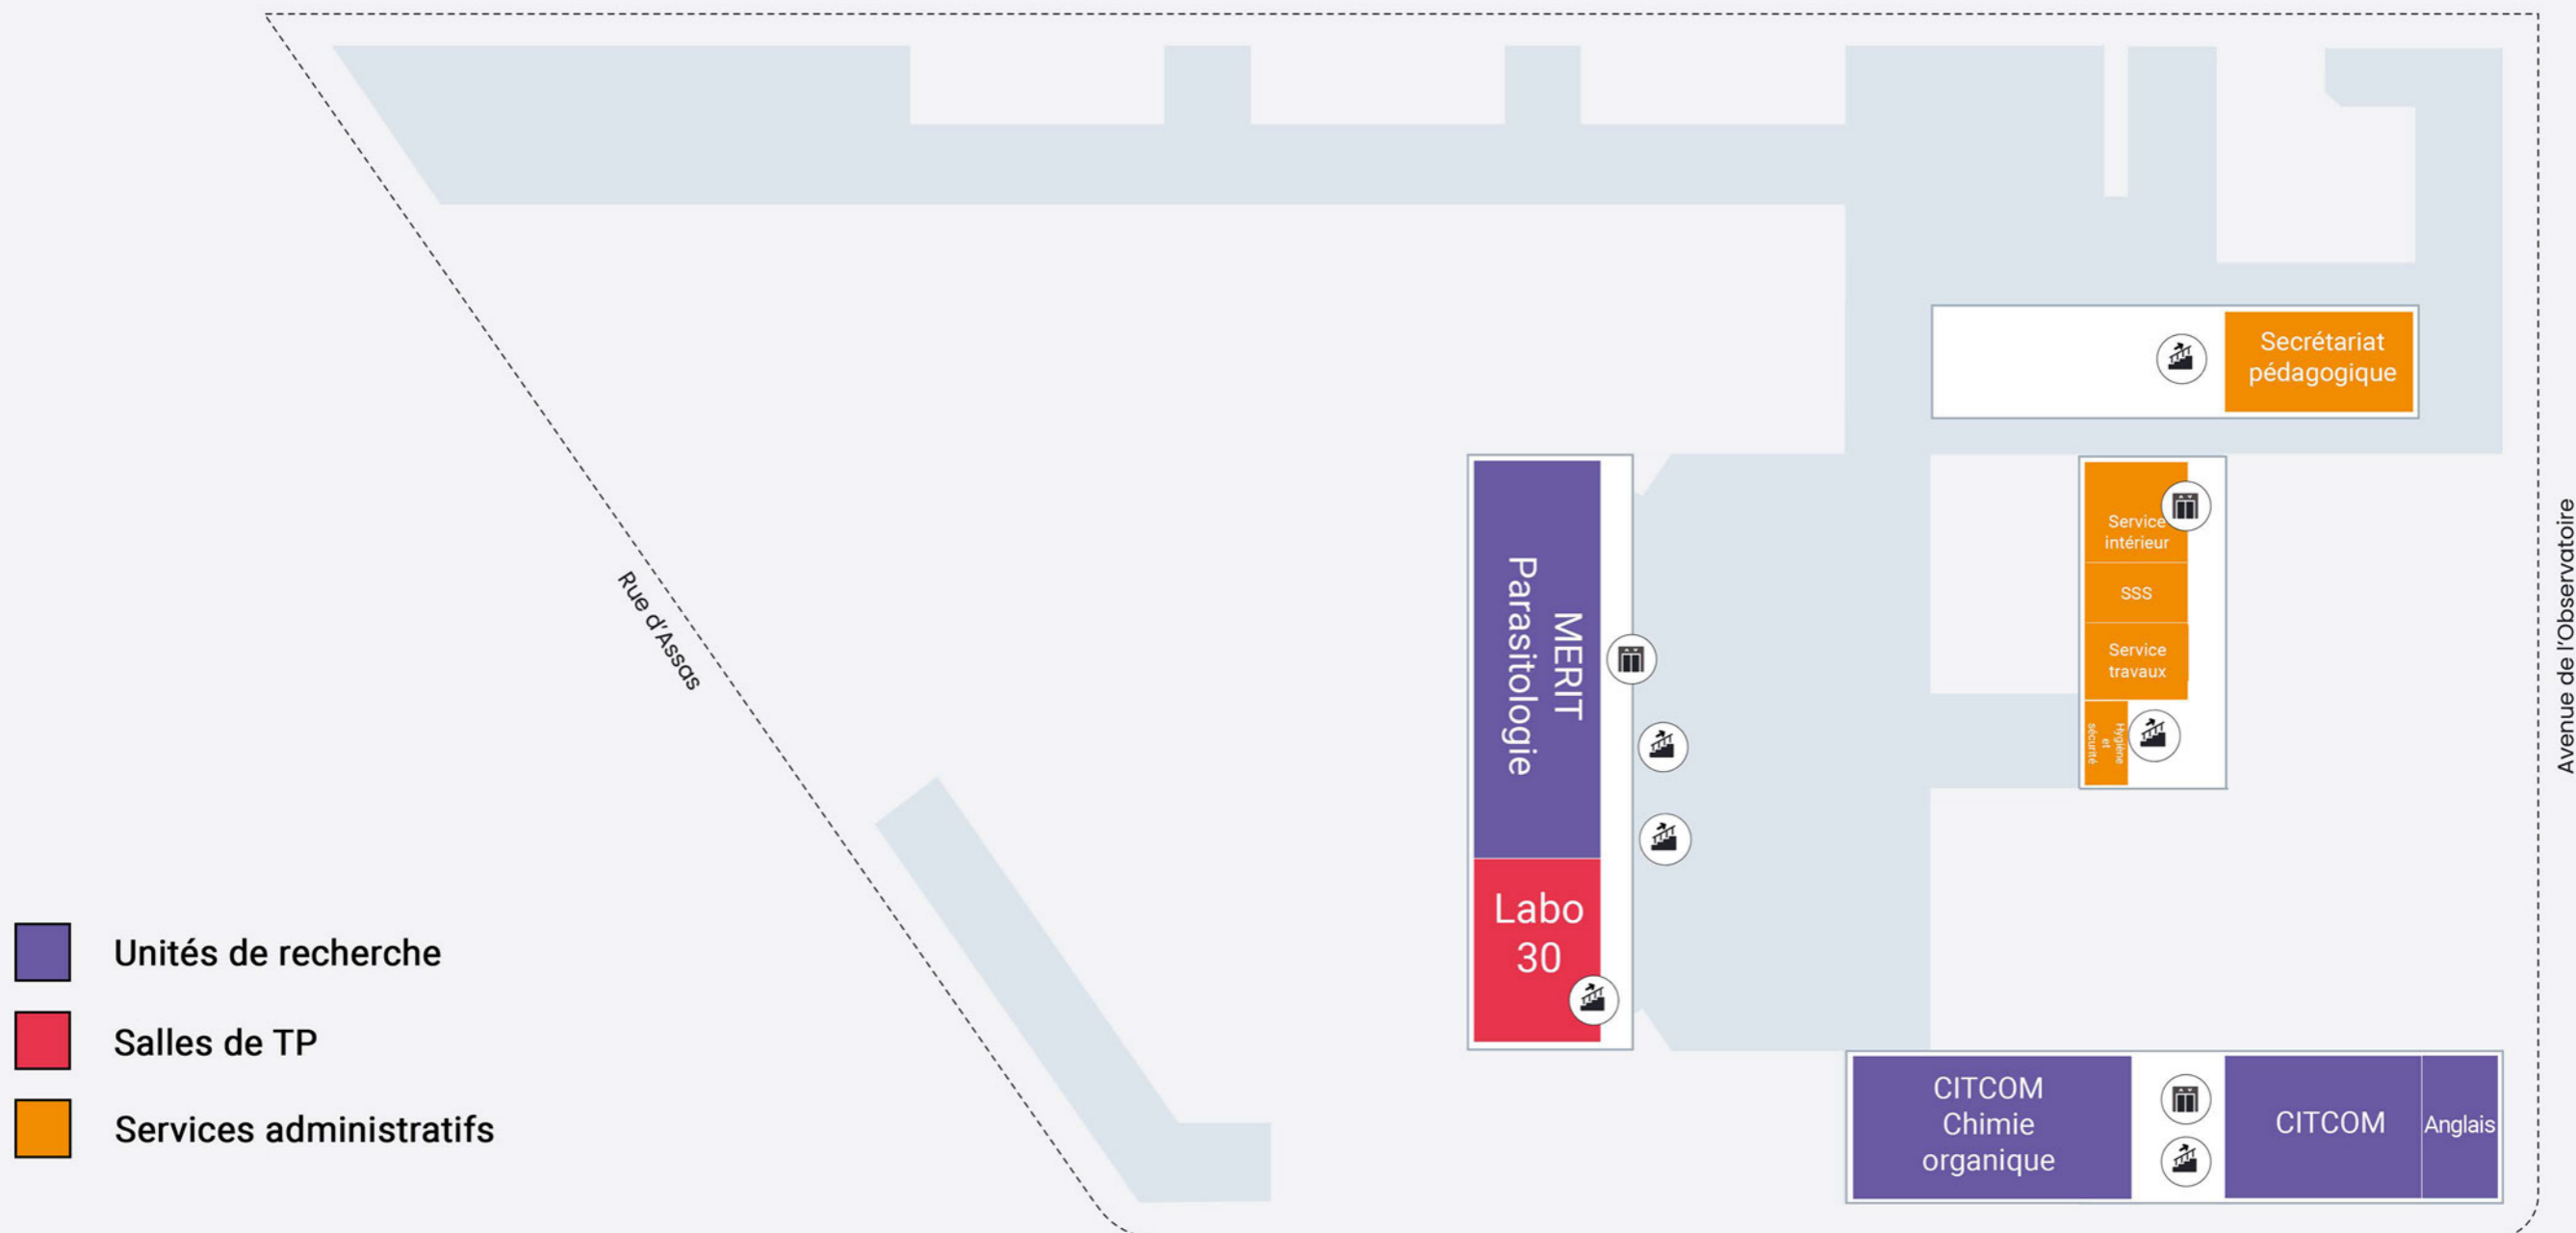

- Salle A : Aubépine
- Salle B : Belladone
- Salle C : Colchique
- Salle D : Digitale
- Salle E : Erysimum
- Salle F : Fougère
- Salle G : Géranium
- Salle H : Hellébore
- Salle K : Kola
- Salle L : Lotus
- Salle N : Narcisse
- Salle O : Olivier
- Salle P : Pavot
- Salle R : Ricin
- Salle S : Sauge

-  Salles d'enseignement
-  Unités de recherche

- Salles d'enseignement
- Unités de recherche
- Salles de TP
- Amphithéâtres
- Locaux associatifs
- Formation continue

-  Salles d'enseignement
-  Unités de recherche

Rue Michelet

Avenue de l'Observatoire

**1er étage**

-  Unités de recherche
-  Salles de TP
-  Services administratifs

Rue Michelet

**2e étage**

**3e étage**

-  Unités de recherche
-  Salles de TP
-  Services administratifs

Rue Michelet

Avenue de l'Observatoire

**4e étage**

-  Unités de recherche
-  Salles de TP
-  Bibliothèque

Rue Michelet

-  Unités de recherche
-  Salles de TP