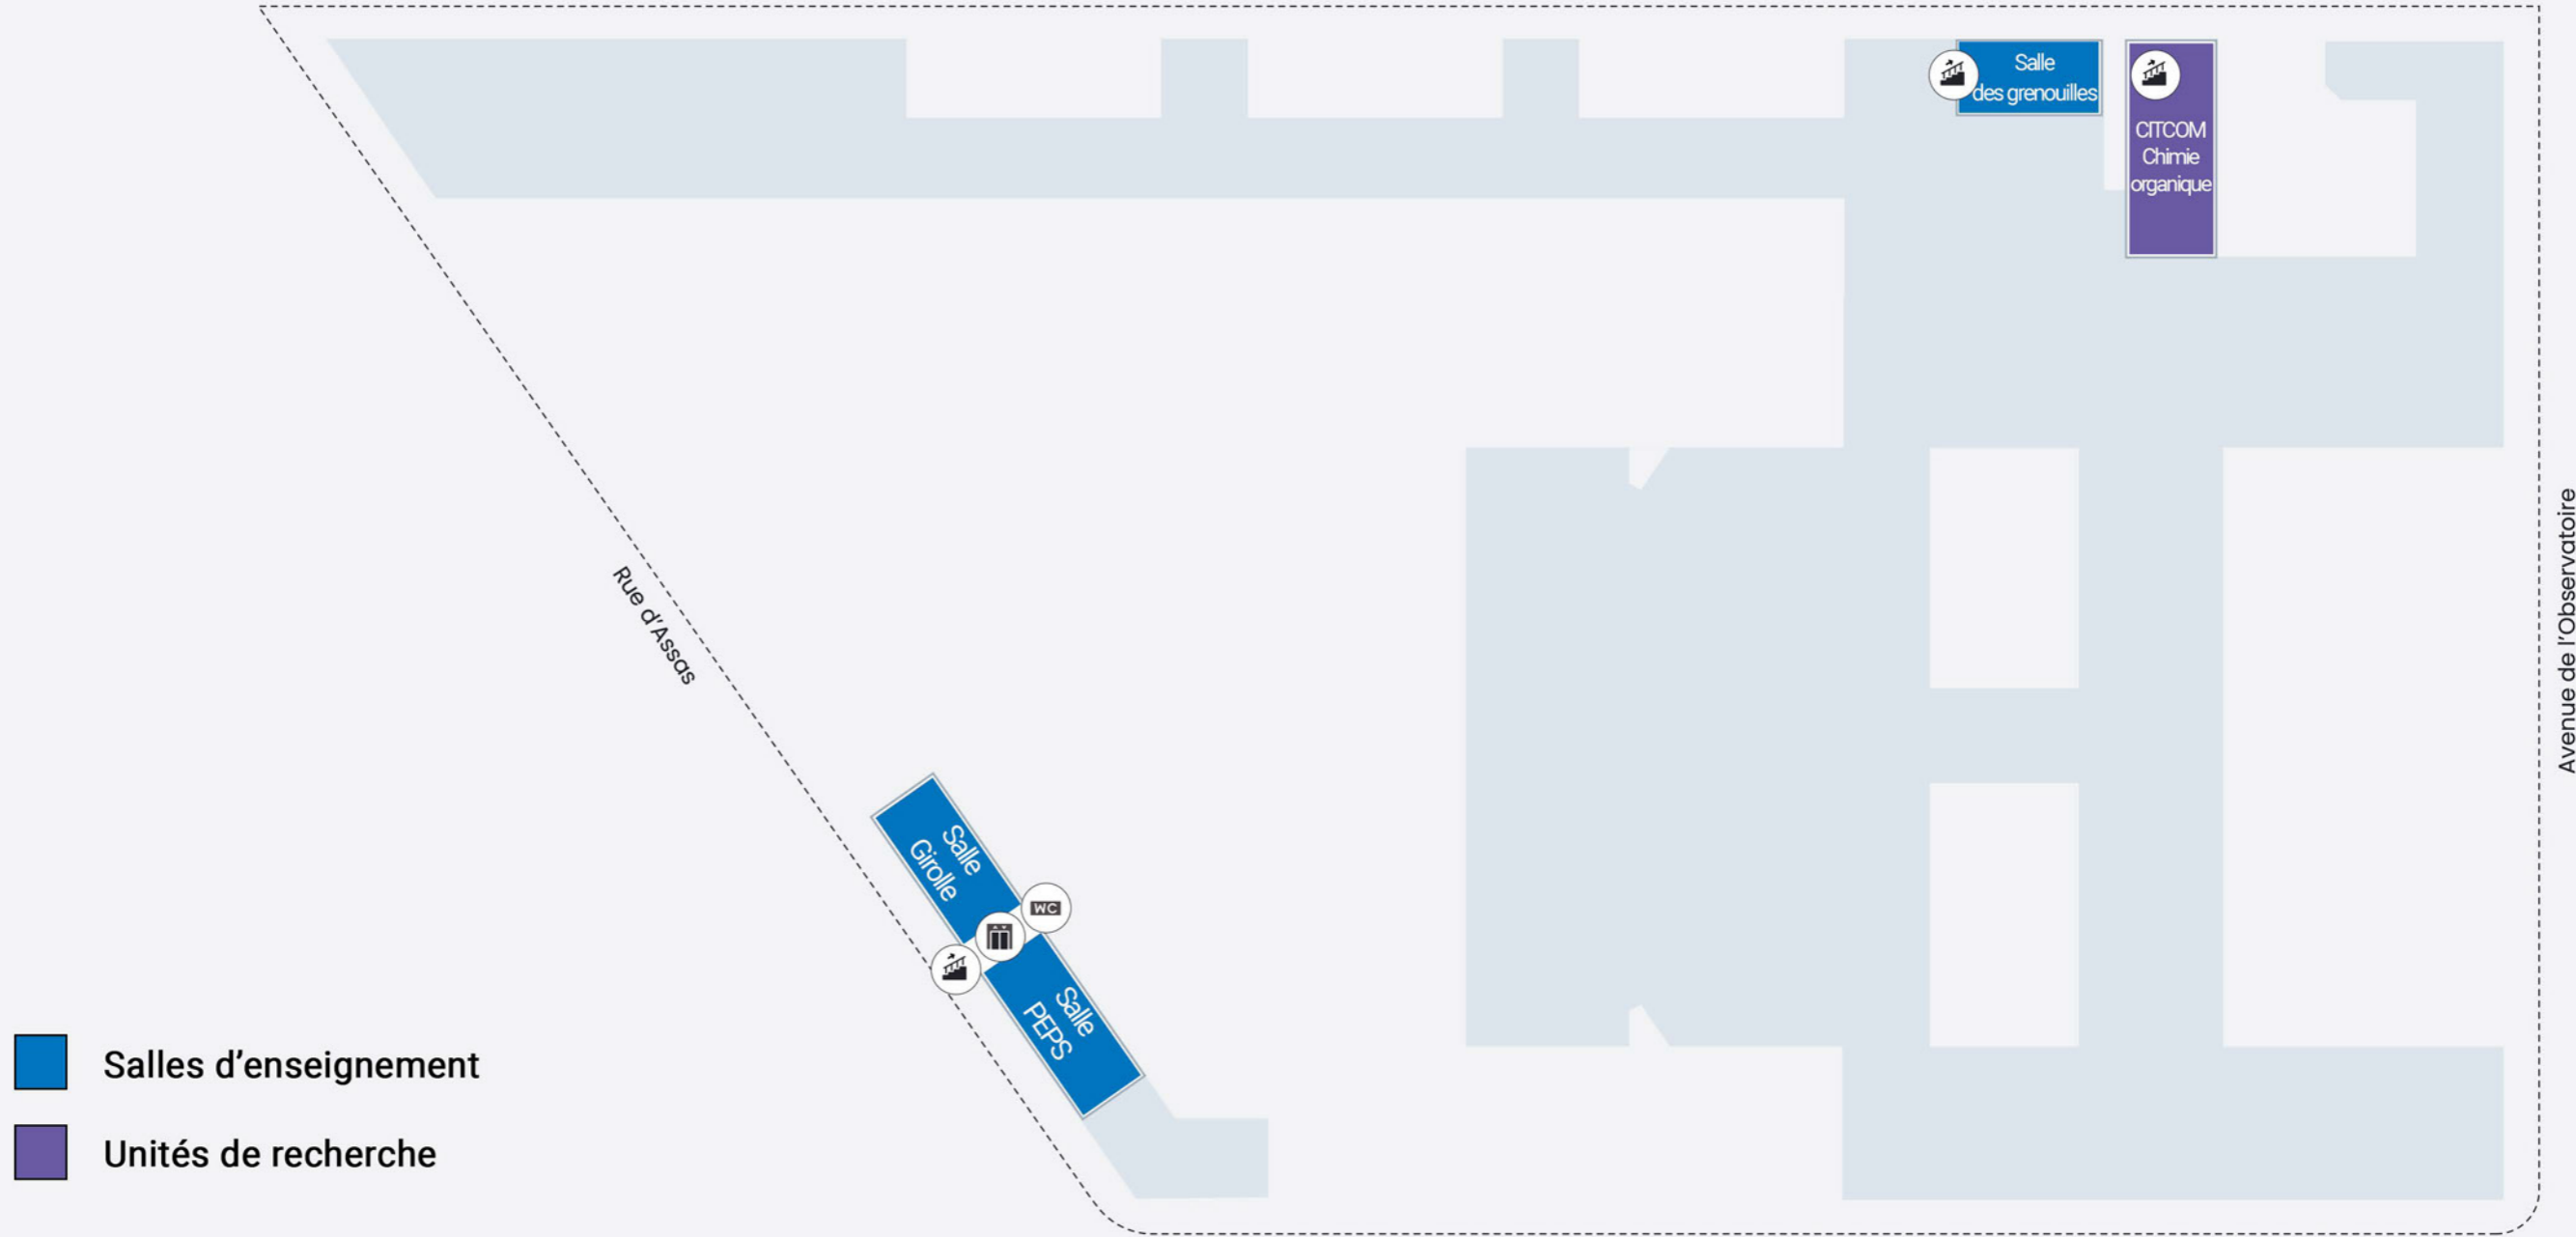

- Salle A : Aubépine
- Salle B : Belladone
- Salle C : Colchique
- Salle D : Digitale
- Salle E : Erysimum
- Salle F : Fougère
- Salle G : Géranium
- Salle H : Hellébore
- Salle K : Kola
- Salle L : Lotus
- Salle N : Narcisse
- Salle O : Olivier
- Salle P : Pavot
- Salle R : Ricin
- Salle S : Sauge

-  Salles d'enseignement
-  Unités de recherche

- Salles d'enseignement
- Unités de recherche
- Salles de TP
- Amphithéâtres
- Locaux associatifs
- Formation continue

-  Salles d'enseignement
-  Unités de recherche

Rue Michelet

Avenue de l'Observatoire

**1er étage**

-  Unités de recherche
-  Salles de TP
-  Services administratifs

Rue Michelet

**2e étage**

**3e étage**

-  Unités de recherche
-  Salles de TP
-  Services administratifs

Rue Michelet

Avenue de l'Observatoire

**4e étage**

-  Unités de recherche
-  Salles de TP
-  Bibliothèque

Rue Michelet

-  Unités de recherche
-  Salles de TP