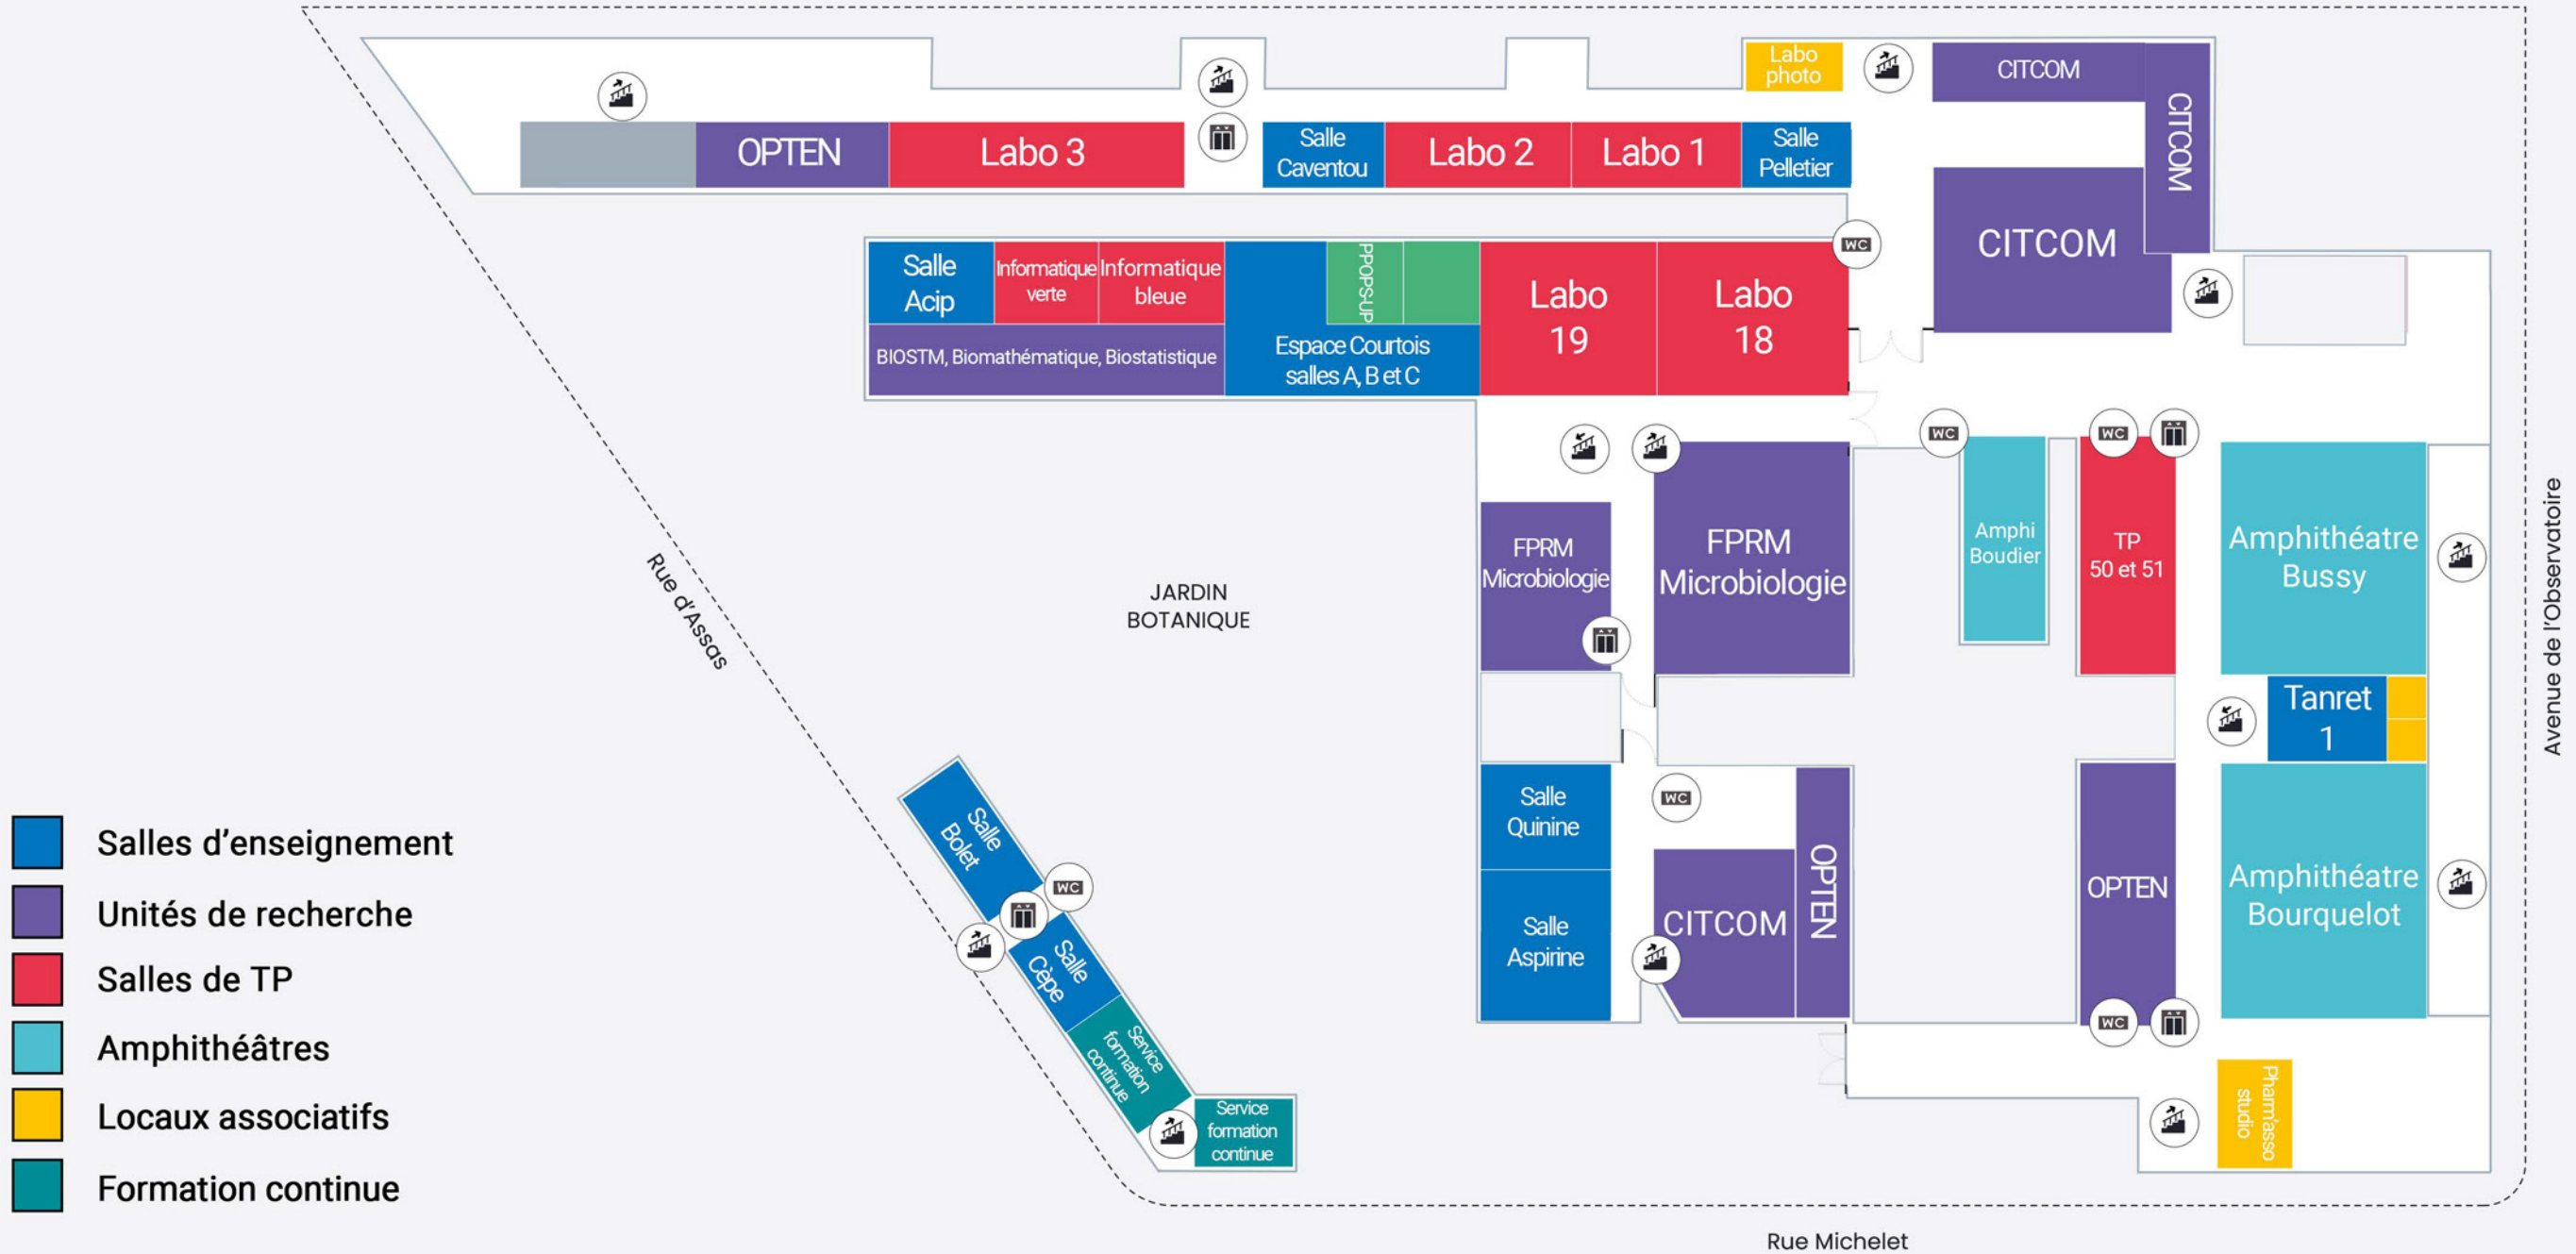

- Salle A : Aubépine
- Salle B : Belladone
- Salle C : Colchique
- Salle D : Digitale
- Salle E : Erysimum
- Salle F : Fougère
- Salle G : Géranium
- Salle H : Hellébore
- Salle K : Kola
- Salle L : Lotus
- Salle N : Narcisse
- Salle O : Olivier
- Salle P : Pavot
- Salle R : Ricin
- Salle S : Sauge

-  Salles d'enseignement
-  Unités de recherche

- Salles d'enseignement
- Unités de recherche
- Salles de TP
- Amphithéâtres
- Locaux associatifs
- Formation continue

-  Salles d'enseignement
-  Unités de recherche

Rue Michelet

Avenue de l'Observatoire

**1er étage**

-  Unités de recherche
-  Salles de TP
-  Services administratifs

Rue Michelet

**2e étage**

**3e étage**

-  Unités de recherche
-  Salles de TP
-  Services administratifs

Rue Michelet

Avenue de l'Observatoire

**4e étage**

-  Unités de recherche
-  Salles de TP
-  Bibliothèque

Rue Michelet

-  Unités de recherche
-  Salles de TP