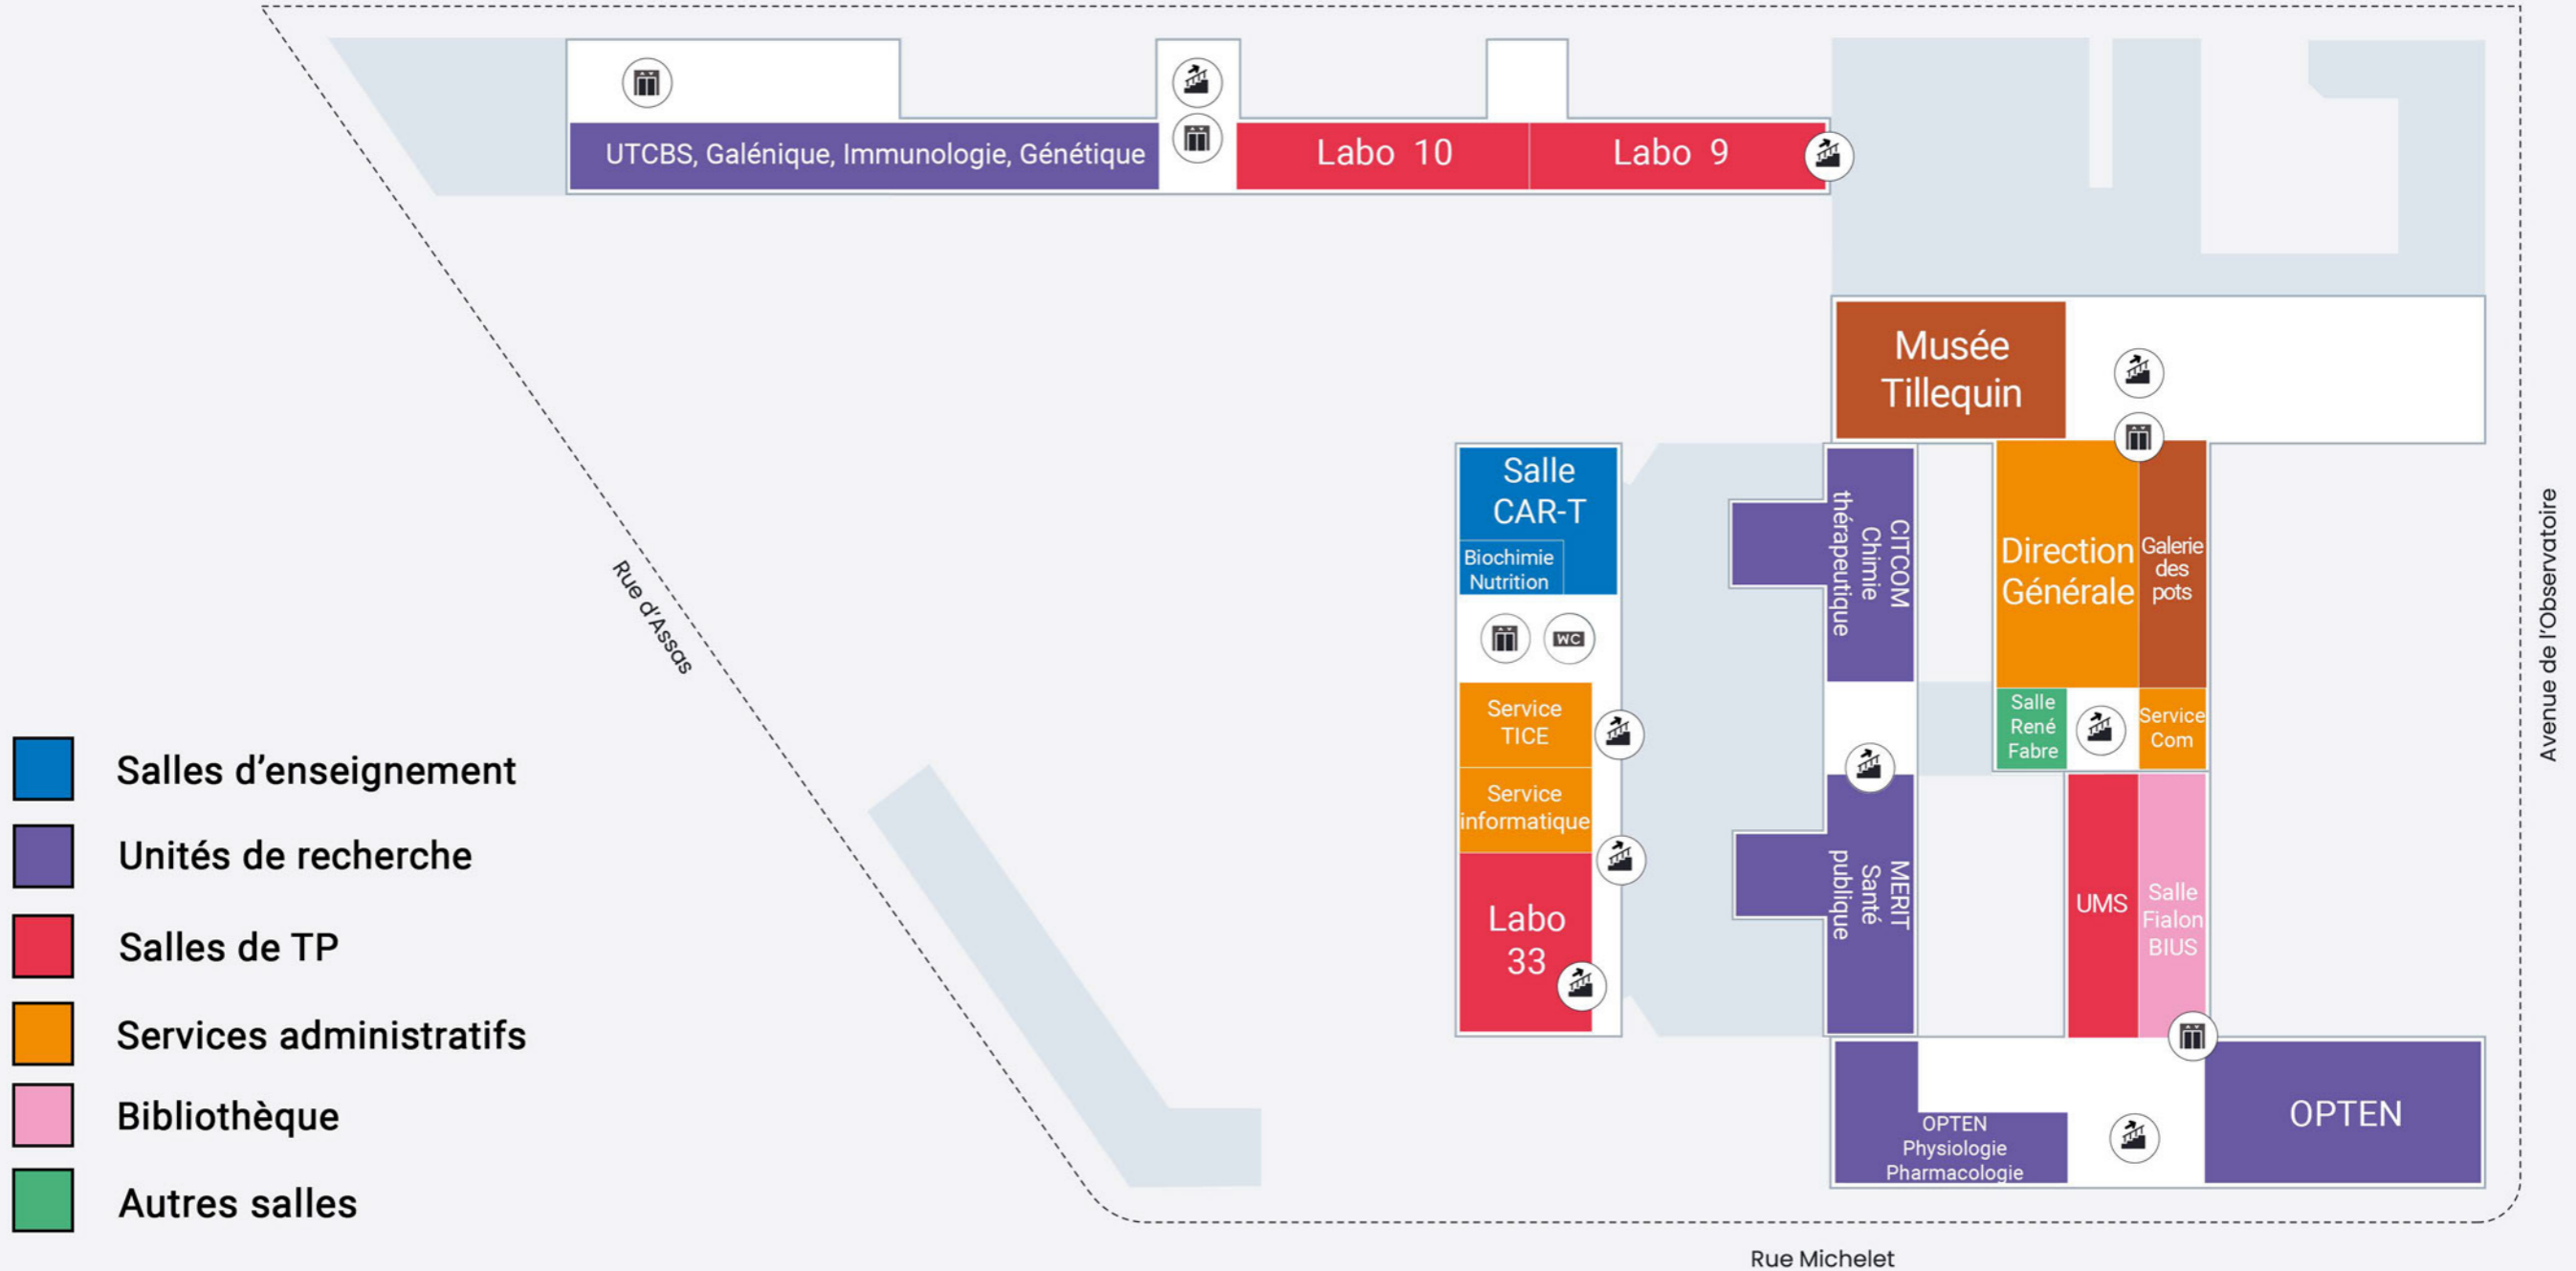

- Salle A : Aubépine
- Salle B : Belladone
- Salle C : Colchique
- Salle D : Digitale
- Salle E : Erysimum
- Salle F : Fougère
- Salle G : Géranium
- Salle H : Hellébore
- Salle K : Kola
- Salle L : Lotus
- Salle N : Narcisse
- Salle O : Olivier
- Salle P : Pavot
- Salle R : Ricin
- Salle S : Sauge

-  Salles d'enseignement
-  Unités de recherche

- Salles d'enseignement
- Unités de recherche
- Salles de TP
- Amphithéâtres
- Locaux associatifs
- Formation continue

-  Salles d'enseignement
-  Unités de recherche

Rue Michelet

Avenue de l'Observatoire

**1er étage**

-  Unités de recherche
-  Salles de TP
-  Services administratifs

Rue Michelet

**2e étage**

**3e étage**

-  Unités de recherche
-  Salles de TP
-  Services administratifs

Rue Michelet

Avenue de l'Observatoire

**4e étage**

-  Unités de recherche
-  Salles de TP
-  Bibliothèque

Rue Michelet

-  Unités de recherche
-  Salles de TP